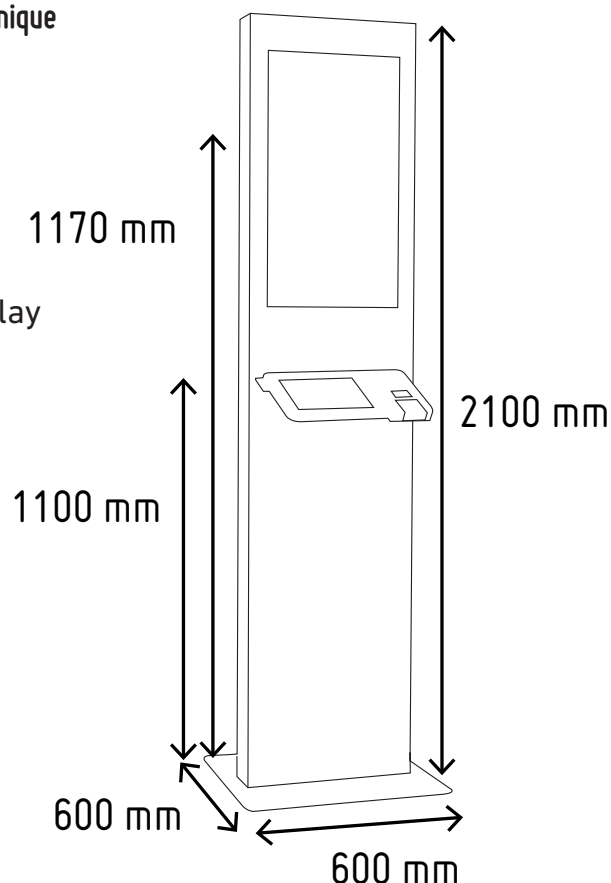

Totem bornes de rechargements de ski card avec afficheur dynamique

Composants inclus

- Tablette tactile 10"
- Boitier de paiement mPos SPm20
- Application de vente E-Touch
- Ecran d'affichage dynamique 32"
- Boitier Media player sous licence Variable Display
- Système d'exploitation Android 6.0 / Windows (Media Player)

Format d'affichage

- Ecran tactile 10" paysage
- Ecran dynamique 32" portrait
- Format 16/9ieme

Option disponible

- Lecteur de ski card compatible Team Access, Ski Data et Alfi
- Player sous licence Trinum
- Player sous licence Lumiplan

Connexion réseau et alimentation

- Wifi uniquement / ethernet ou Wifi pour Media Player
- 220 V AC

Garantie

- 3 ans sur les éléments du kiosk
- 1 an sur les éléments électroniques

Effets

- Mat
- Brillant
- Effet sablé

Options de couleurs