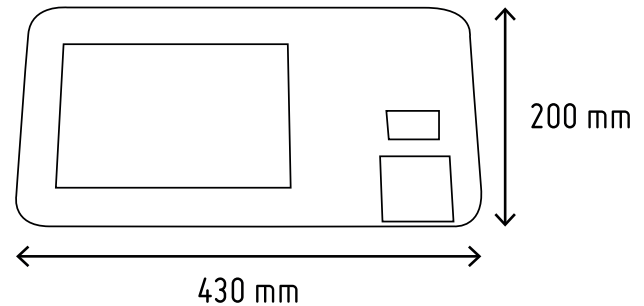

Bornes de rechargements de ski card pour montage murale

Composants inclus

- Tablette tactile 10"
- Boitier de paiement mPos SPm20
- Système d'exploitation Android 6.0
- Application de vente E-Touch

Format d'affichage

- Ecran tactile 10"
- Orientation paysage
- Format 16/9ieme

Option disponible

- Lecteur de ski card compatible Team Access, Ski Data et Alfi

Connexion réseau et alimentation

- Wifi uniquement
- 220 V AC

Garantie

- 3 ans sur les éléments du kiosk
- 1 an sur les éléments électroniques

Effets

- Mat
- Brillant
- Effet sablé

Dimensions