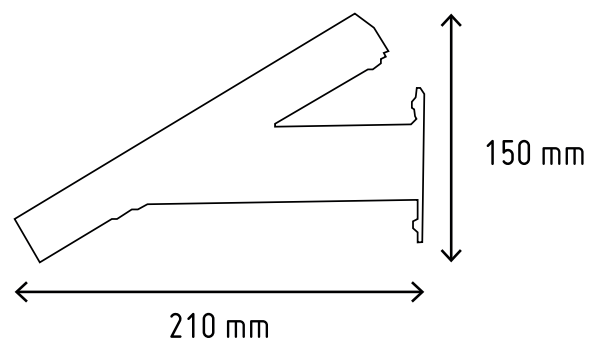

Bornes de rechargements de ski card pour montage murale

Composants inclus

- Tablette tactile 10"
- Boitier de paiement mPos SPm20
- Système d'exploitation Android 6.0
- Application de vente E-Touch

Format d'affichage

- Ecran tactile 10"
- Orientation paysage
- Format 16/9ieme

Option disponible

- Lecteur de ski card compatible Team Access, Ski Data et Alfi

Connexion réseau et alimentation

- Wifi uniquement
- 220 V AC

Garantie

- 3 ans sur les éléments du kiosk
- 1 an sur les éléments électroniques

Effets

- Mat
- Brillant
- Effet sablé

Dimensions