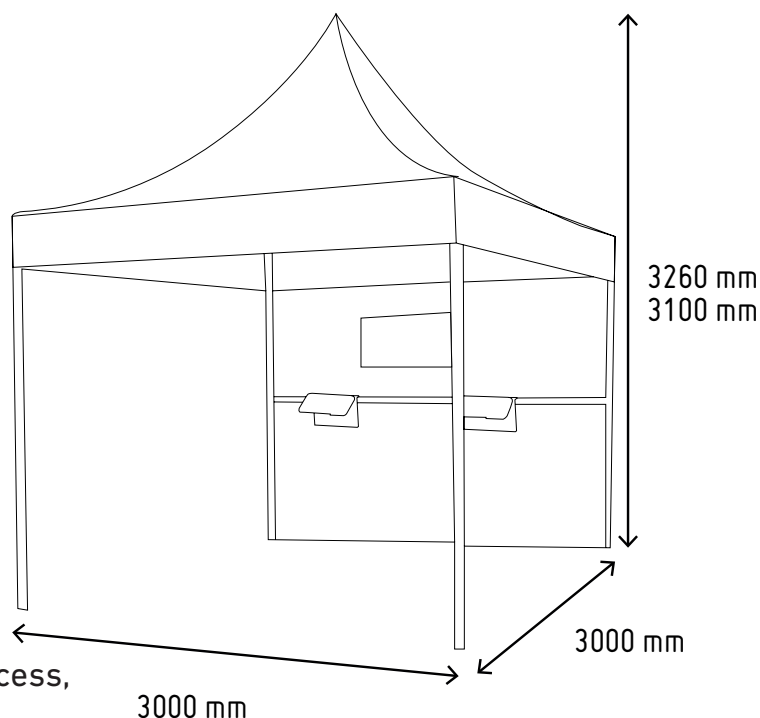

SPX-Event

Pour plus d'informations, contactez nous :

info@dynapli.com

[Formulaire de contact](#)

Structure modulaire événementielle de rechargements de ski card

Composants inclus

- 2 bornes de commandes murales 10"
- Ecran d'affichage dynamique 42"
- Boitiers de paiements mPos SPm20
- Tente type V2 Vitabris 3x3
- Application de vente E-Touch

Format d'affichage

- Ecran tactile 10" paysage
- Ecran dynamique 42" paysage
- Format 16/9ieme

Option disponible

- Lecteur de ski card compatible Team Access, Ski Data et Alfi

Connexion réseau et alimentation