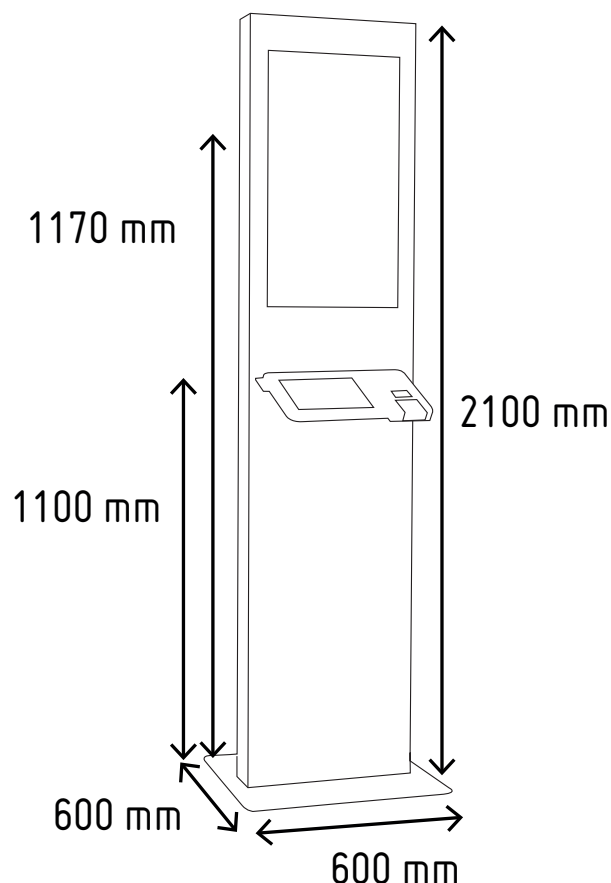

SPÉCIFICATIONS TECHNIQUES

DKO-T10D32

Totem bornes de commande avec afficheur dynamique

Composants inclus

- Tablette tactile 10"
- Ecran d'affichage dynamique 32"
- Boitier Media player sous licence Variable Display
- Boitier de paiement mPos
- Système d'exploitation iOS ou Android

Format d'affichage

- Ecran tactile 10" paysage
- Ecran dynamique 32" portrait
- Format 16/9ieme

Option disponible

- Lecteur NFC

Connexion réseau et alimentation

- Wifi uniquement / ethernet ou Wifi pour Media Player
- 220 V AC

Garantie

- 3 ans sur les éléments du kiosk
- 1 an sur les éléments électroniques

Effets

- Mat
- Brillant
- Effet sablé